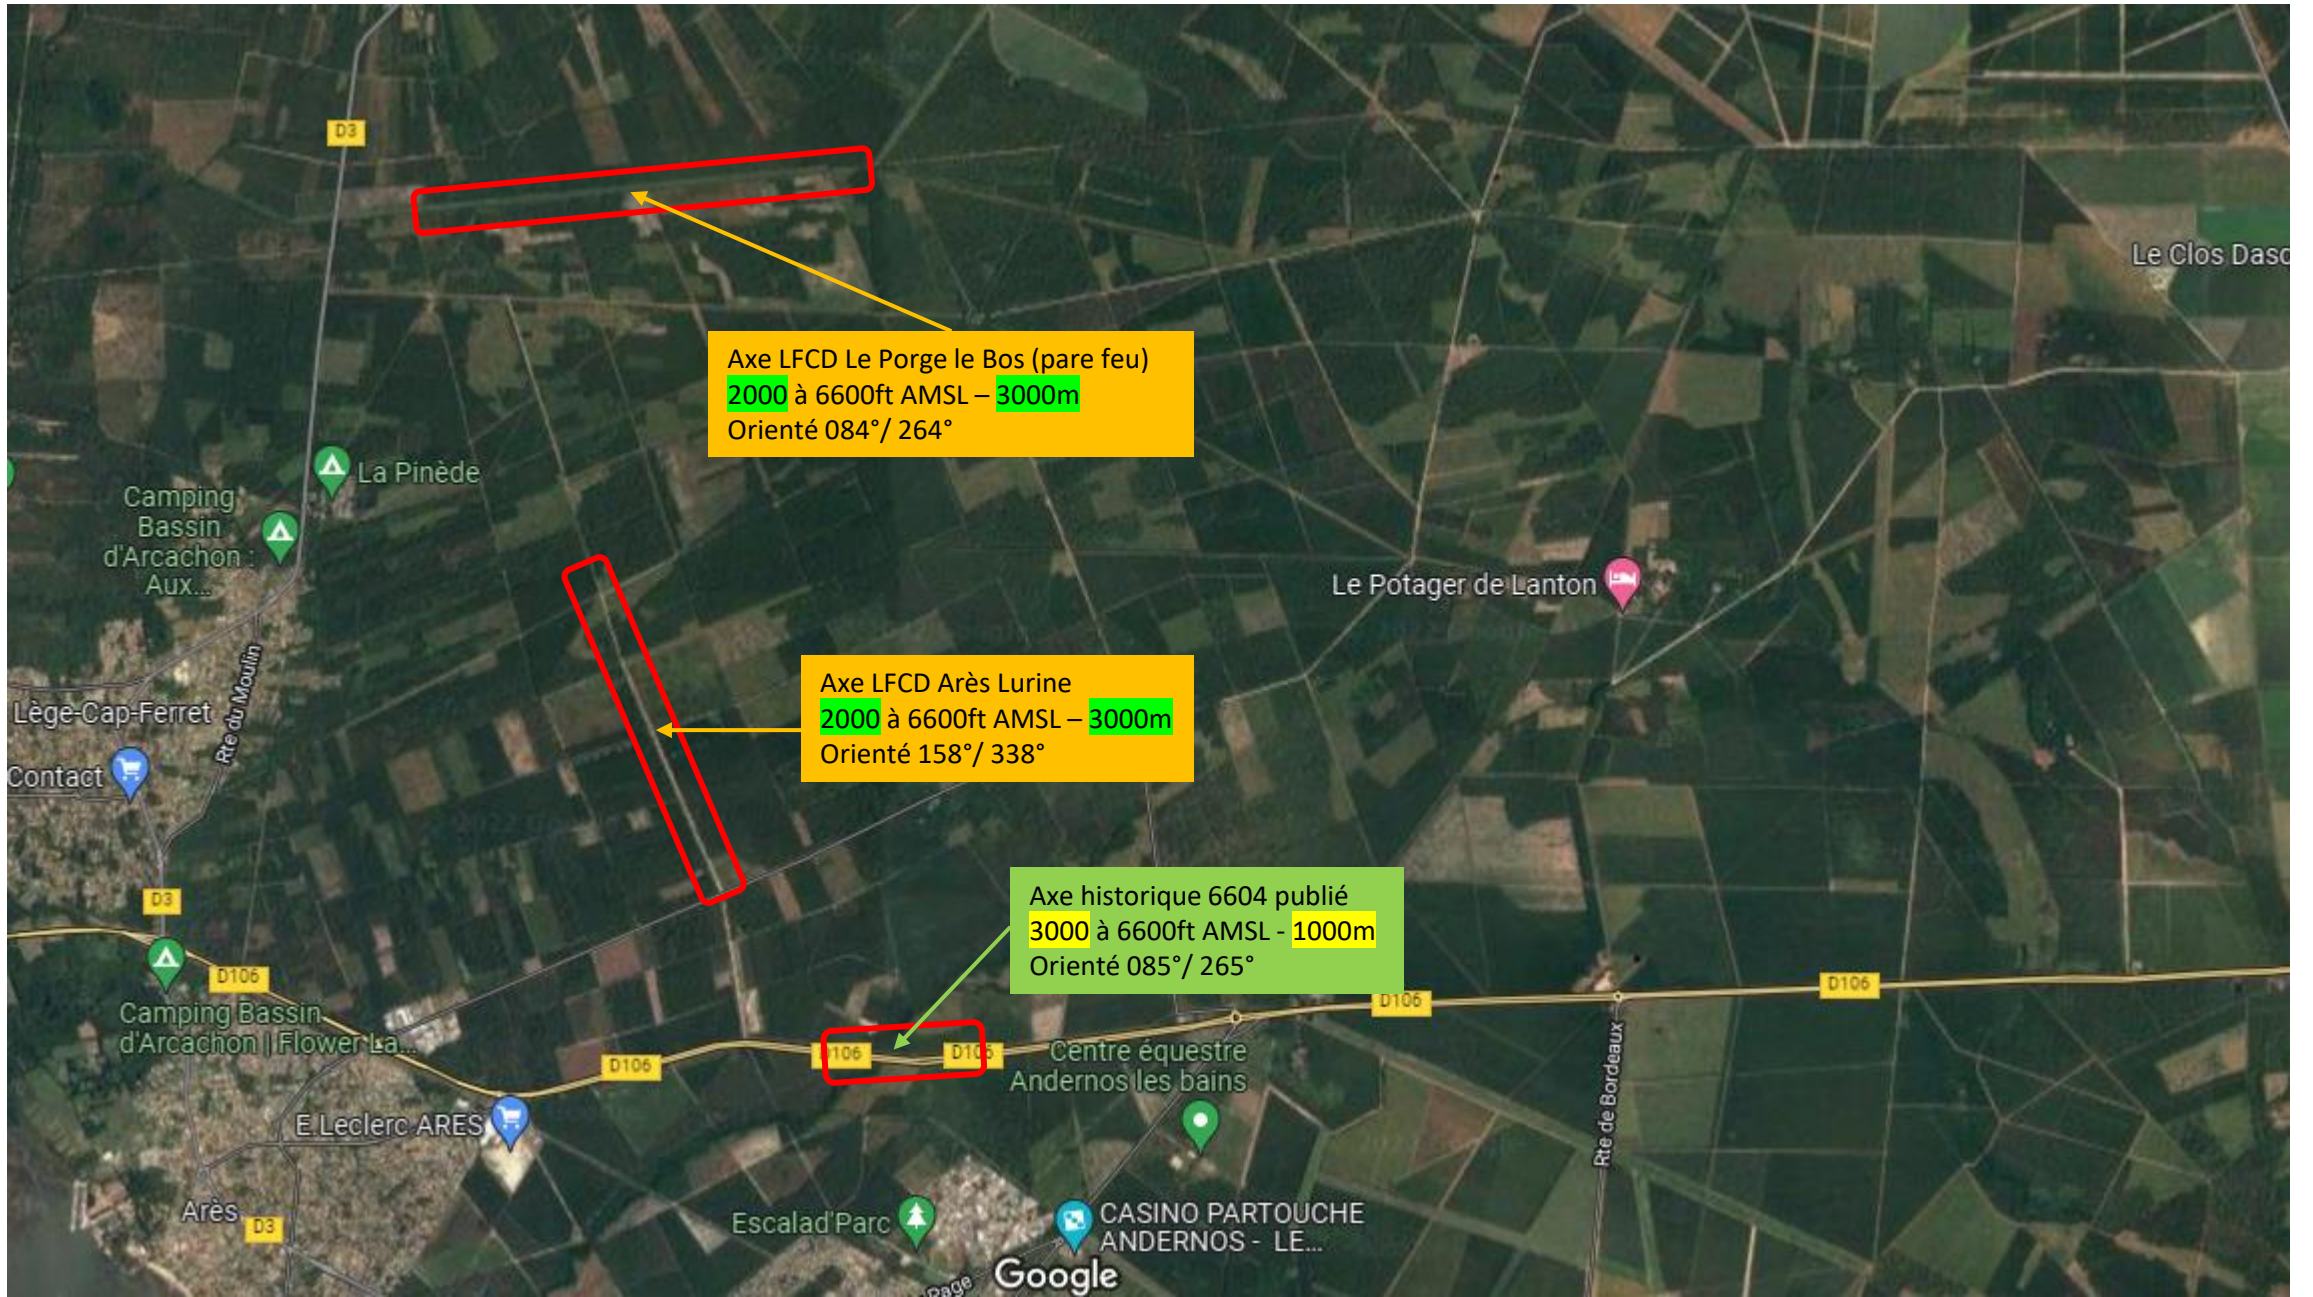

Visualisation des nouveaux axes de voltige d'Andernos

Notam nouveaux axes de voltige d'Andernos LFCD

LFFA-W1443/22 Q) LFBB/QWBLW/IV/ M/AW/020/066/4448N00106W005

A) LFCD ANDERNOS LES BAINS

B) 2022 Jul 02 07:00

C) 2022 Oct 29 16:57

D) 0700-SS

E) VOLTIGE A ARES LIEU-DIT LURINE, RDL326/2.7NM LFCD ARP PSN : 444734N 0010600W
AXE ORIENTE 158/338 LONGUEUR 3000M CRENEAU D'ACTIVATION: 0700-SS OU 19H00 MAX
INFO: AQUITAINE INFO 120.575MHZ F) 2000FT AMSL G) 6600FT AMSL

LFFA-W1444/22 Q) LFBB/QWBLW/IV/ M/AW/020/066/4450N00107W005

A) LFCD ANDERNOS LES BAINS

B) 2022 Jul 02 07:00

C) 2022 Oct 29 16:58

D) 0700-SS E) VOLTIGE A LE PORGE, LIEU-DIT LE BOS, RDL338/4.7NM LFCD ARP PSN :

444939N 0010700W AXE ORIENTE 084/264 LONGUEUR 3000M CRENEAU D'ACTIVITE :

0700-SS OU 19H00 MAX INFO: AQUITAINE INFO 120.575MHZ F) 2000FT AMSL G) 6600FT
AMSL